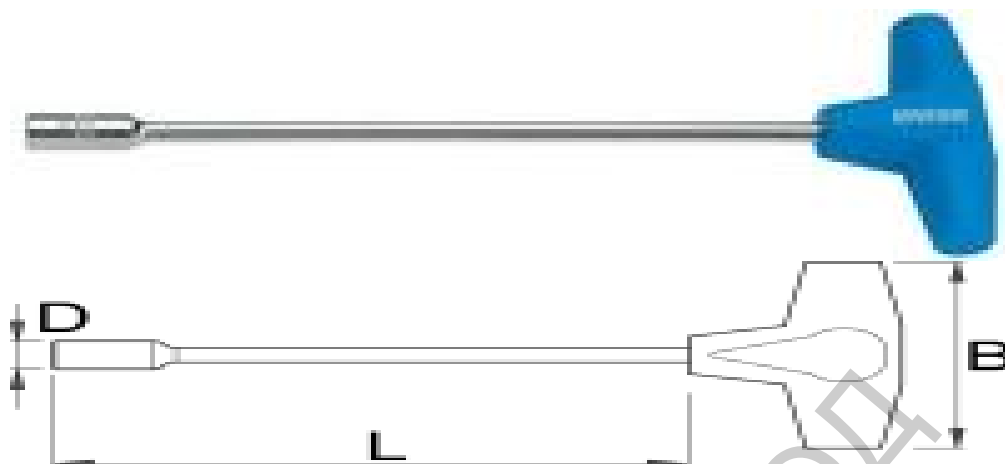

Ключ глух с Т-дръжка - 193N

материал: острие - хром-ванадий, изцяло закалено

дръжка - полипропилен

хромиран в съответствие със стандарт EN 12540

Профил: 

Технически данни

Шифър	 mm	D	L	B	ii
621649	5	8,2	230	88	89
608283	5,5	8,8	230	88	106
608284	6	9	230	88	107
608285	7	11	230	88	112
608286	8	12	230	88	135
608287	9	13	230	88	160
608288	10	14	230	88	161
608289	11	16	230	88	169
608290	12	17,5	230	88	196
608291	13	18	230	88	199
608292	14	20	230	88	208
608293	15	22	230	88	212
608294	16	22	230	88	214
608295	17	23	230	88	223